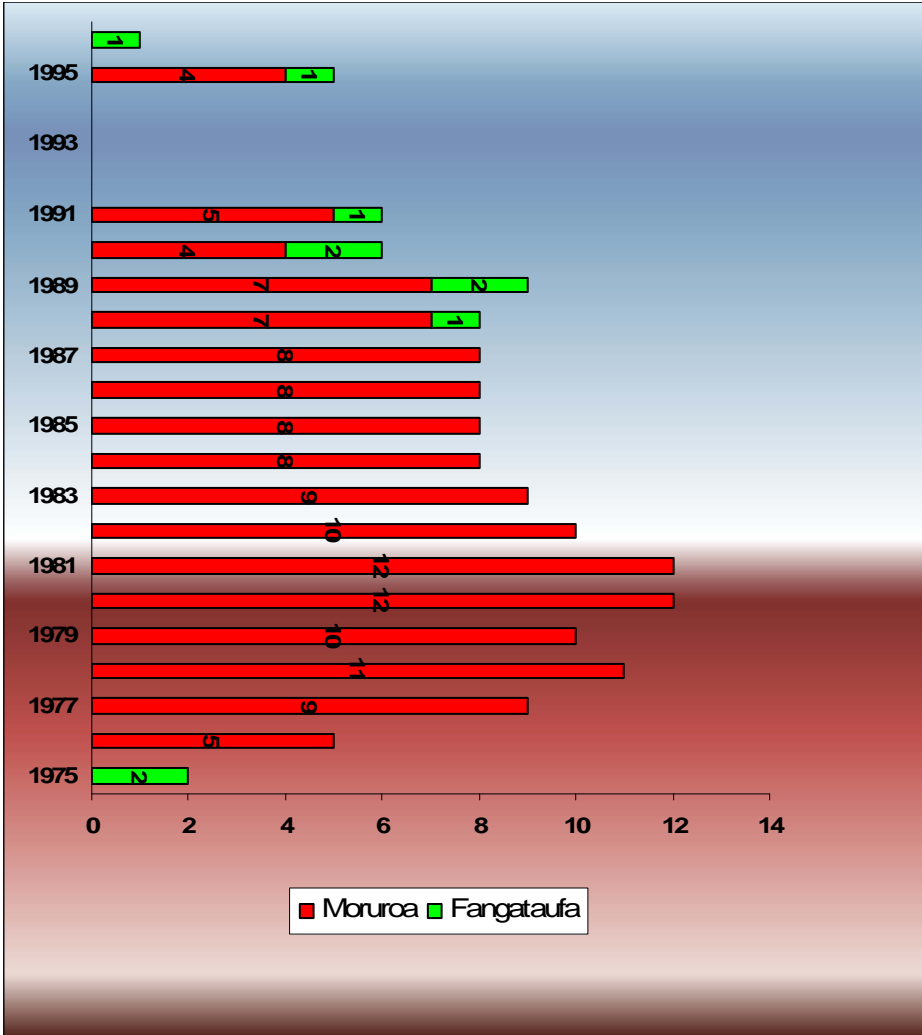

Les essais souterrains à Moruroa et Fangataufa (1975-1996)

	Moruroa	Fangataufa	Total
1975		2	2
1976	5		5
1977	9		9
1978	11		11
1979	10		10
1980	12		12
1981	12		12
1982	10		10
1983	9		9
1984	8		8
1985	8		8
1986	8		8
1987	8		8
1988	7	1	8
1989	7	2	9
1990	4	2	6
1991	5	1	6
1992			
1993			
1994			
1995	4	1	5
1996		1	1
Total	137	10	147